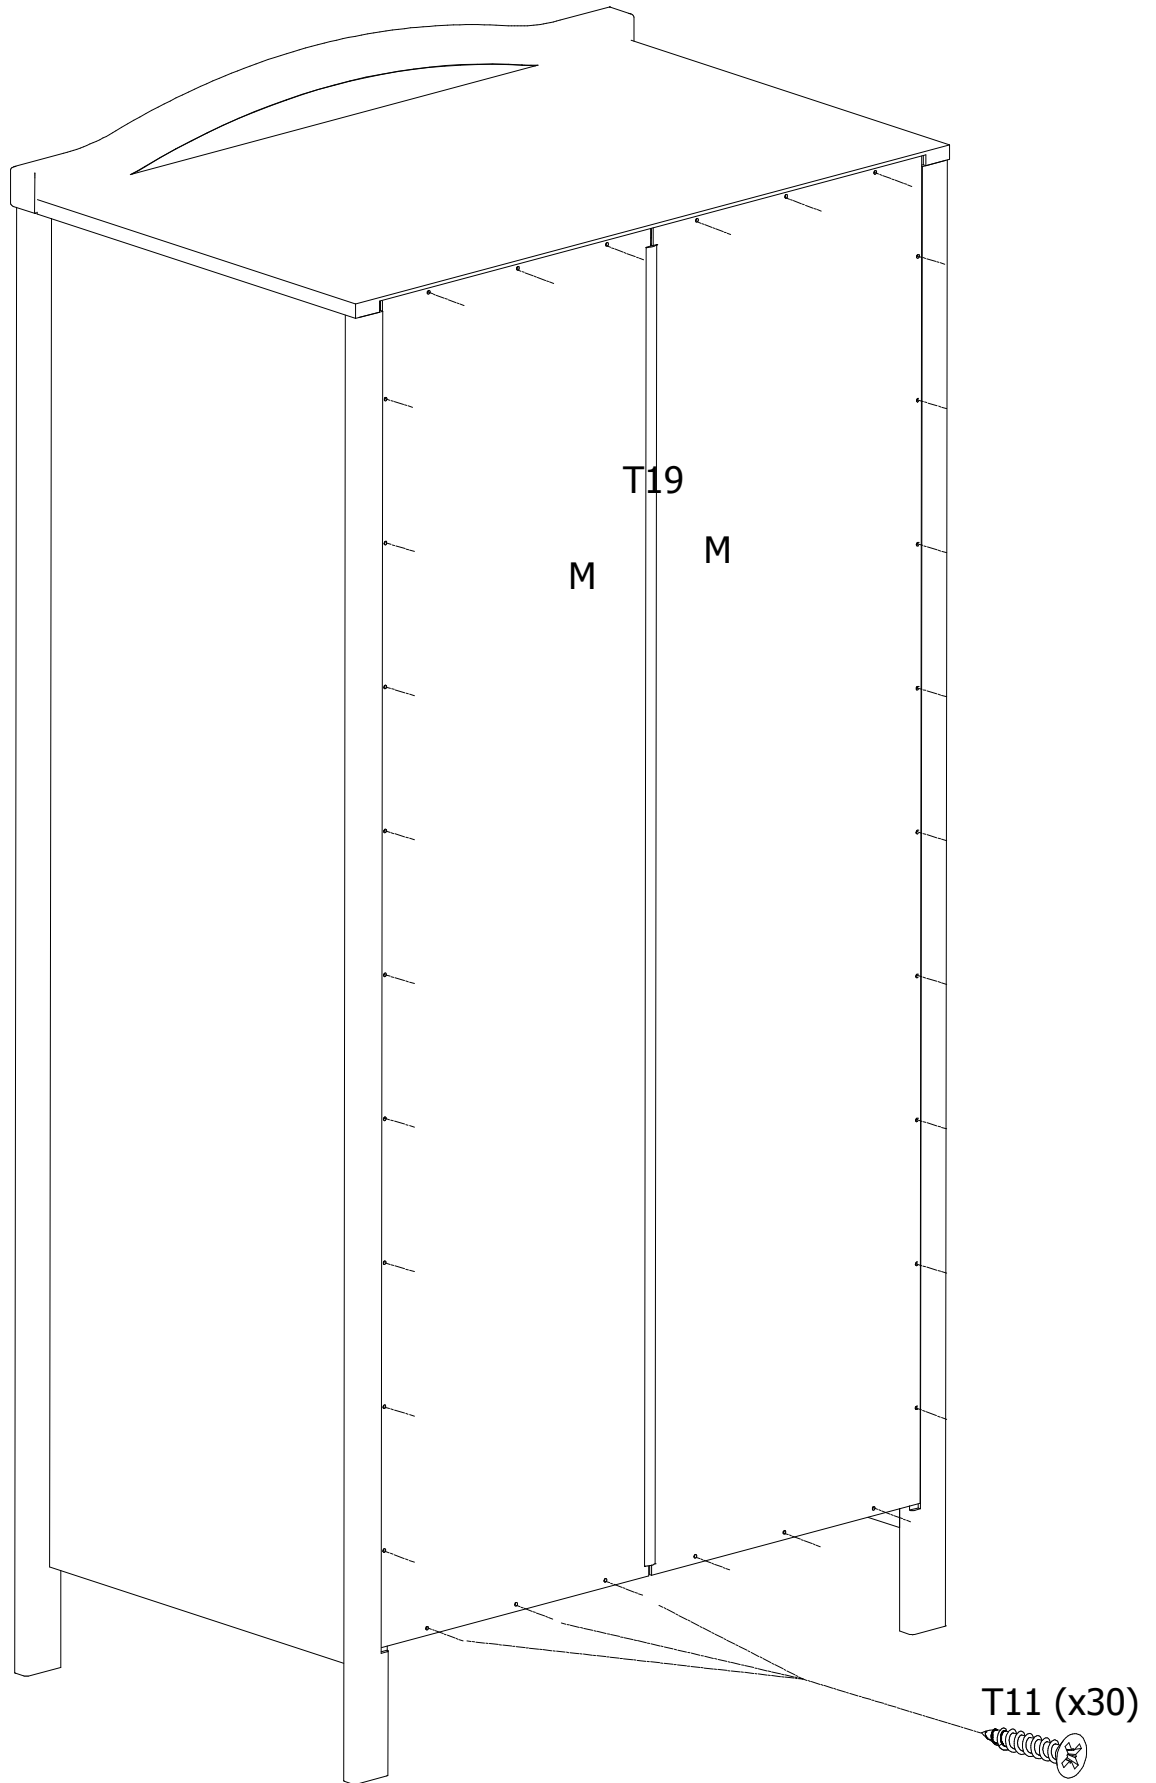

2 door wardrobe "JAKE"
Kleiderschrank mit 2 Turen "JAKE"
Ombouw van de 2deurs "JAKE"
Armoire "JAKE" avec 2 portes
ШКАФ 2-ДВЕРНЫЙ "JAKE"
Szafa 2-drzwiowa "JAKE"
Armario 2 puertas "JAKE"

Mounting instruction / Montageanleitung / Instrucciones de montaje / Montage instructie /
INSTRUCTIONS DE MONTAGE / Инструкция сборки / Instrukcja montażu

5

6

7a

7b

8

9

10

T7 x4

T17 x2