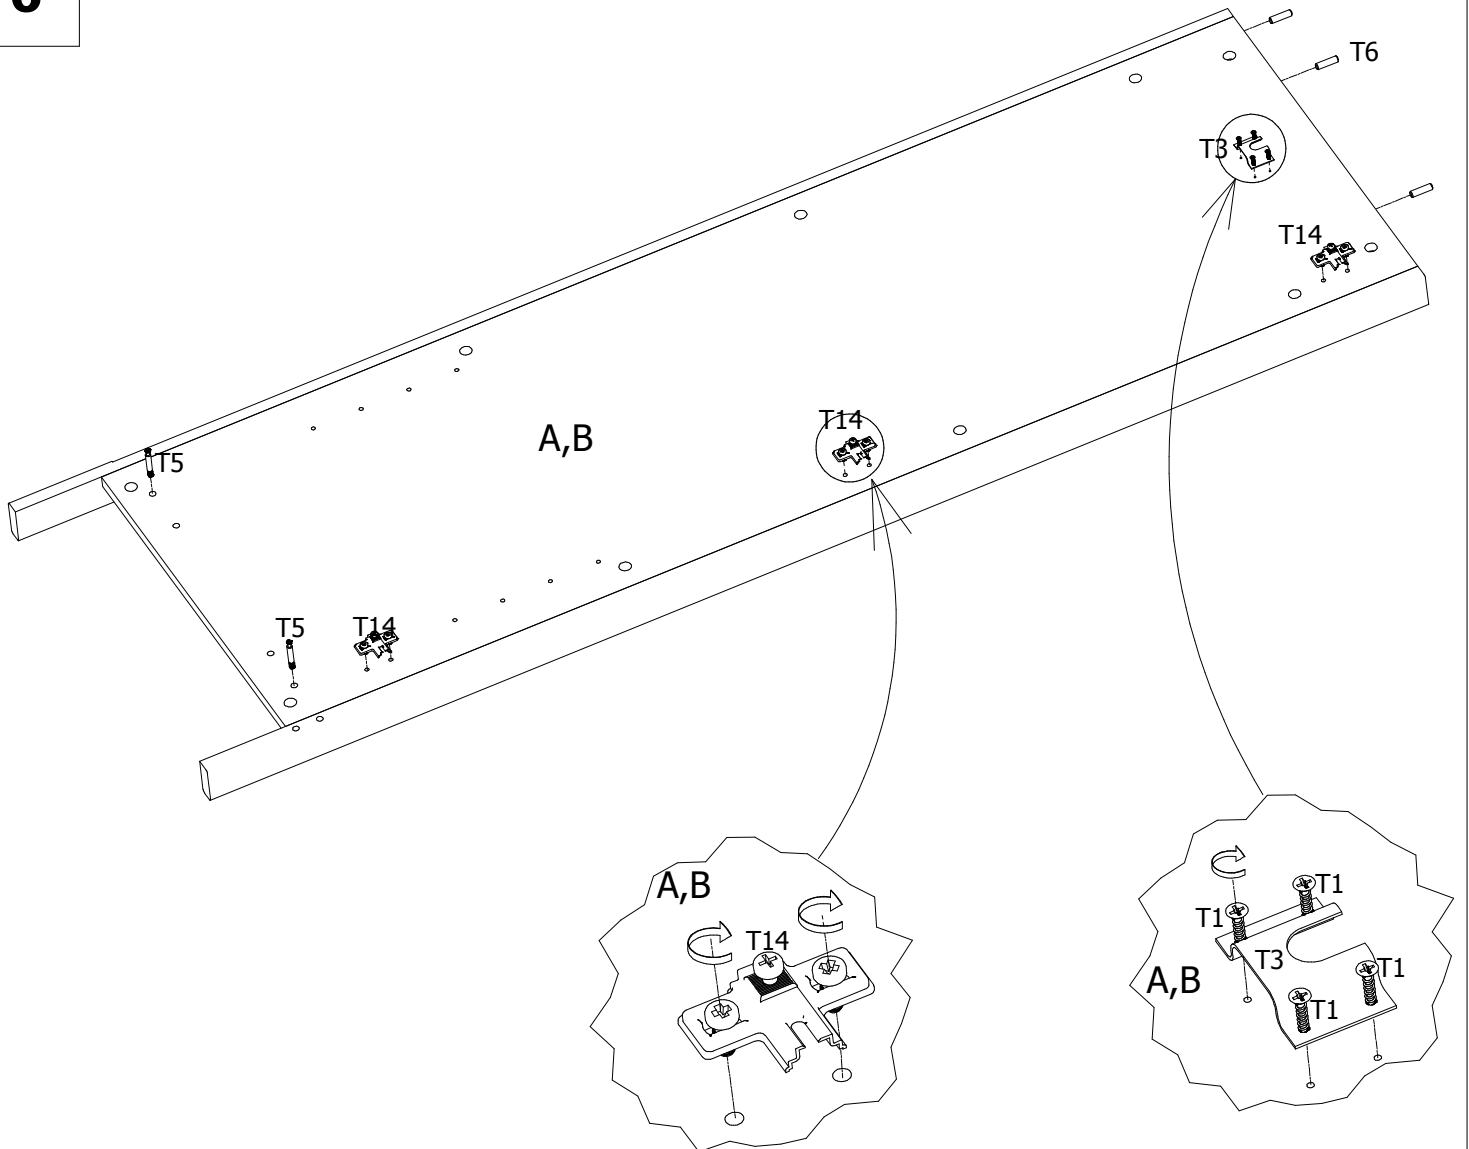

2 door wardrobe "JAKE"
Kleiderschrank mit 2 Turen "JAKE"
Ombouw van de 2deurs "JAKE"
Armoire "JAKE" avec 2 portes
ШКАФ 2-ДВЕРНЫЙ "JAKE"
Szafa 2-drzwiowa "JAKE"
Armario 2 puertas "JAKE"

Mounting instruction / Montageanleitung / Instrucciones de montaje / Montage instructie /
INSTRUCTIONS DE MONTAGE / Инструкция сборки / Instrukcja montażu

5

6

7a

7b

8

9

10

T7 x4

T17 x2