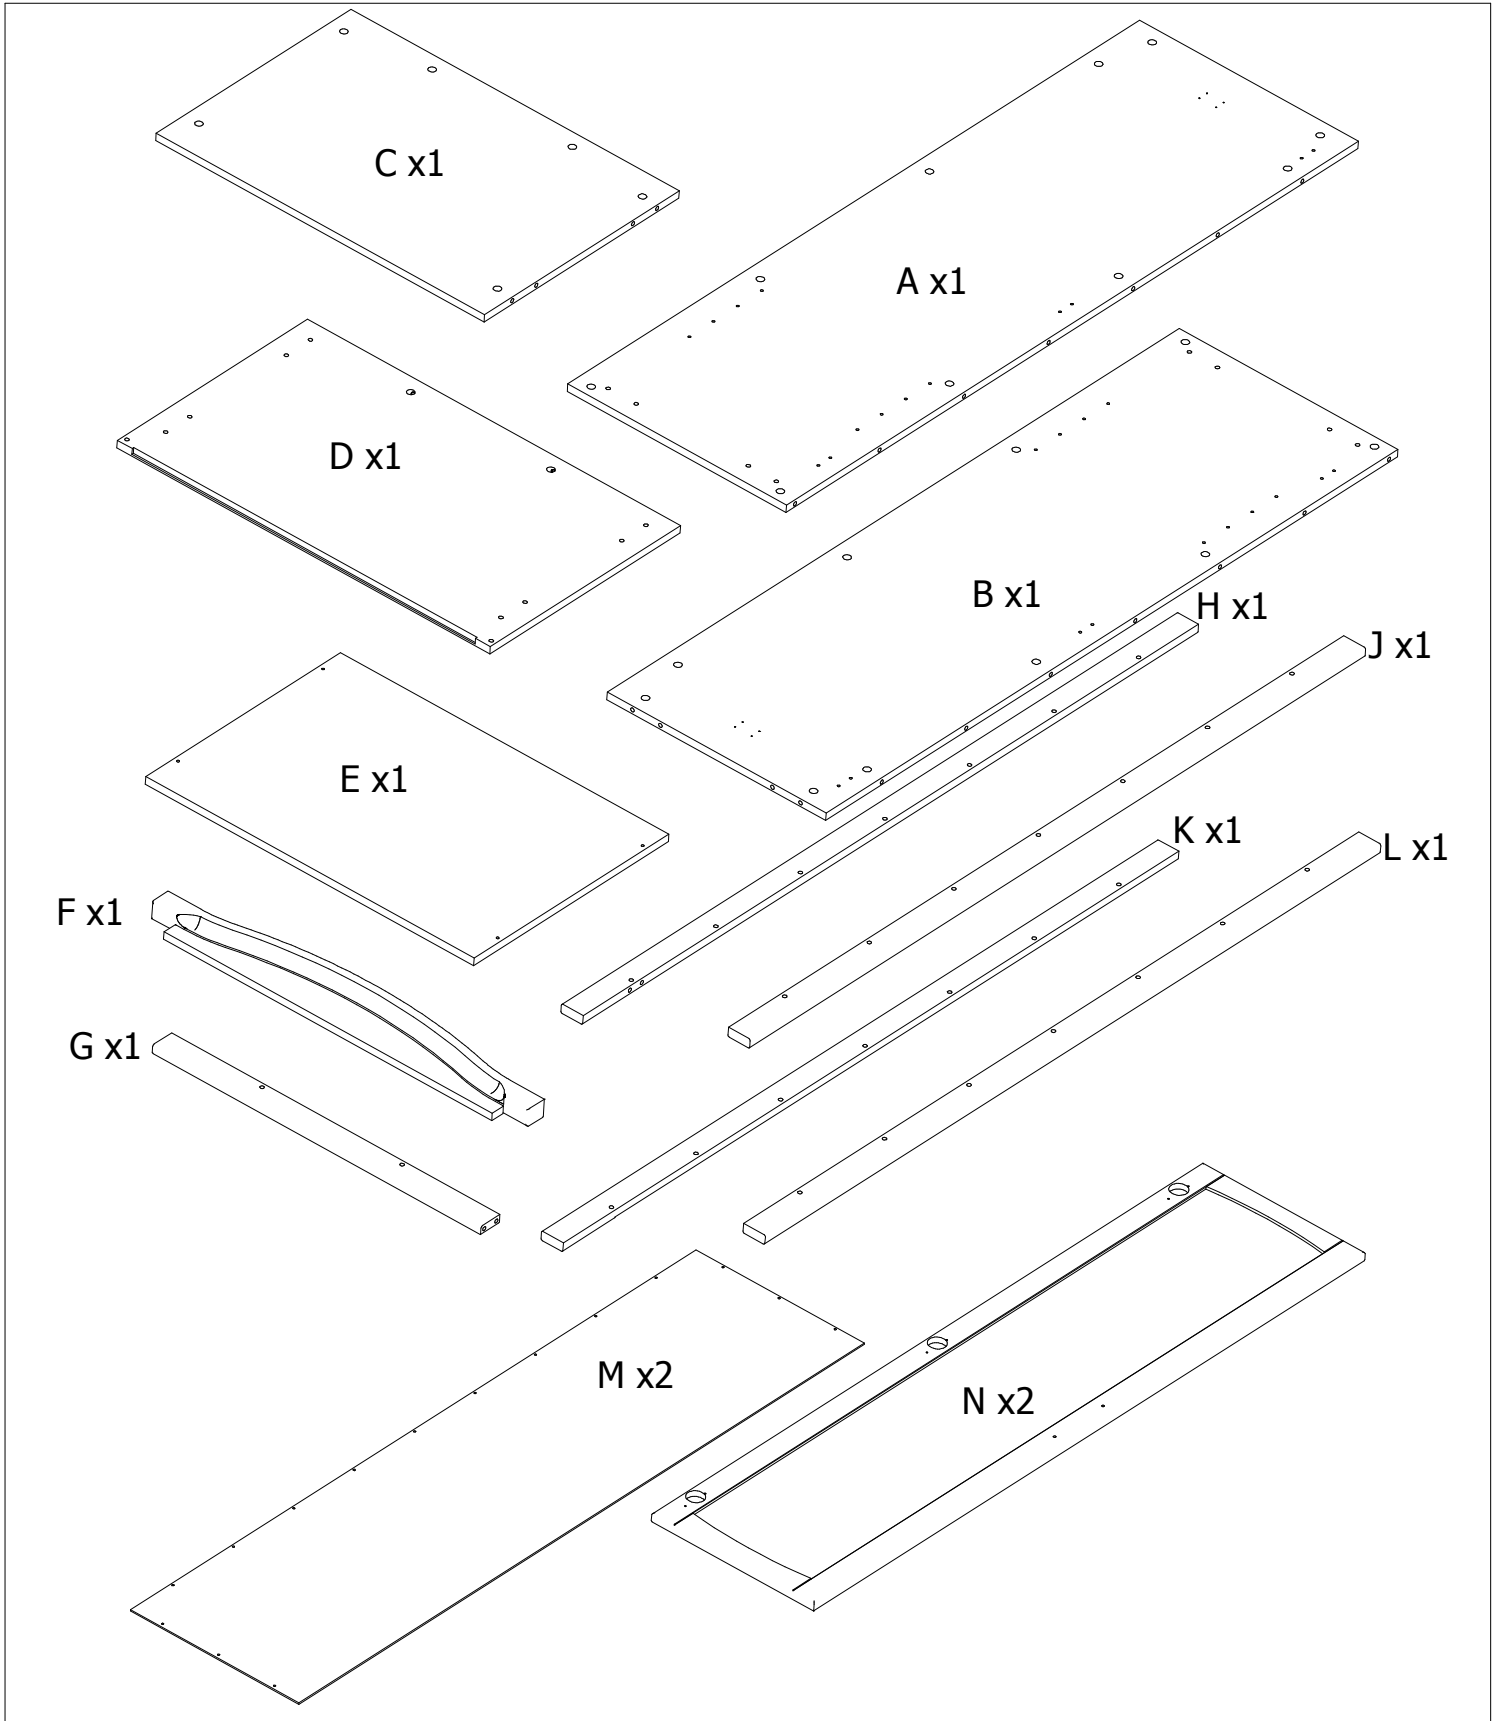

2 door wardrobe "JAKE"
Kleiderschrank mit 2 Turen "JAKE"
Ombouw van de 2deurs "JAKE"
Armoire "JAKE" avec 2 portes
ШКАФ 2-ДВЕРНЫЙ "JAKE"
Szafa 2-drzwiowa "JAKE"
Armario 2 puertas "JAKE"

Mounting instruction / Montageanleitung / Instrucciones de montaje / Montage instructie /
INSTRUCTIONS DE MONTAGE / Инструкция сборки / Instrukcja montażu

5

6

7a

7b

8

9

10

T7 x4